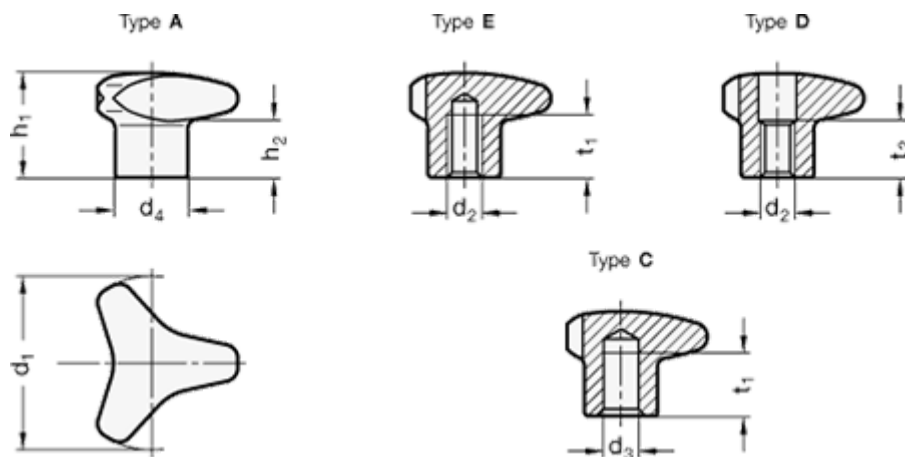

Varenummer: 205345450B10C

Beskrivelse: E+G Stjerneknop - GN 5345.4-50-B10-C

Mål

d1 = 50

d2 = -

d3 H7 = B10

d4 = -

h1 = 30

h2 = 17

t1 min. = 18

t2 = -

Vægt (g) = 114